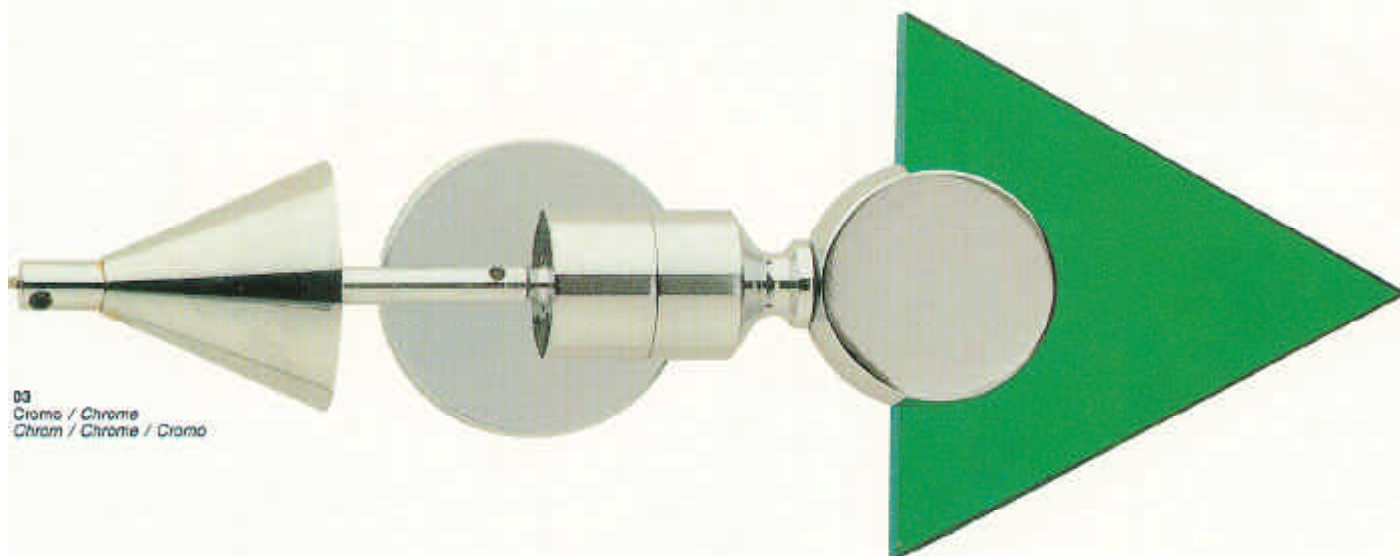

Grandezza originale / Actual sizes
Originalgröße / Grandeur originale
Tamaño natural

NAFI - ASCE

00
Nichel opaco
Nickel matt
Nickel matt
Nickel matt
Nickel matt

03
Cromo / Chrome
Chrom / Chrome / Cromó

01
Ottone / Brass
Messing / Lalton / Laton